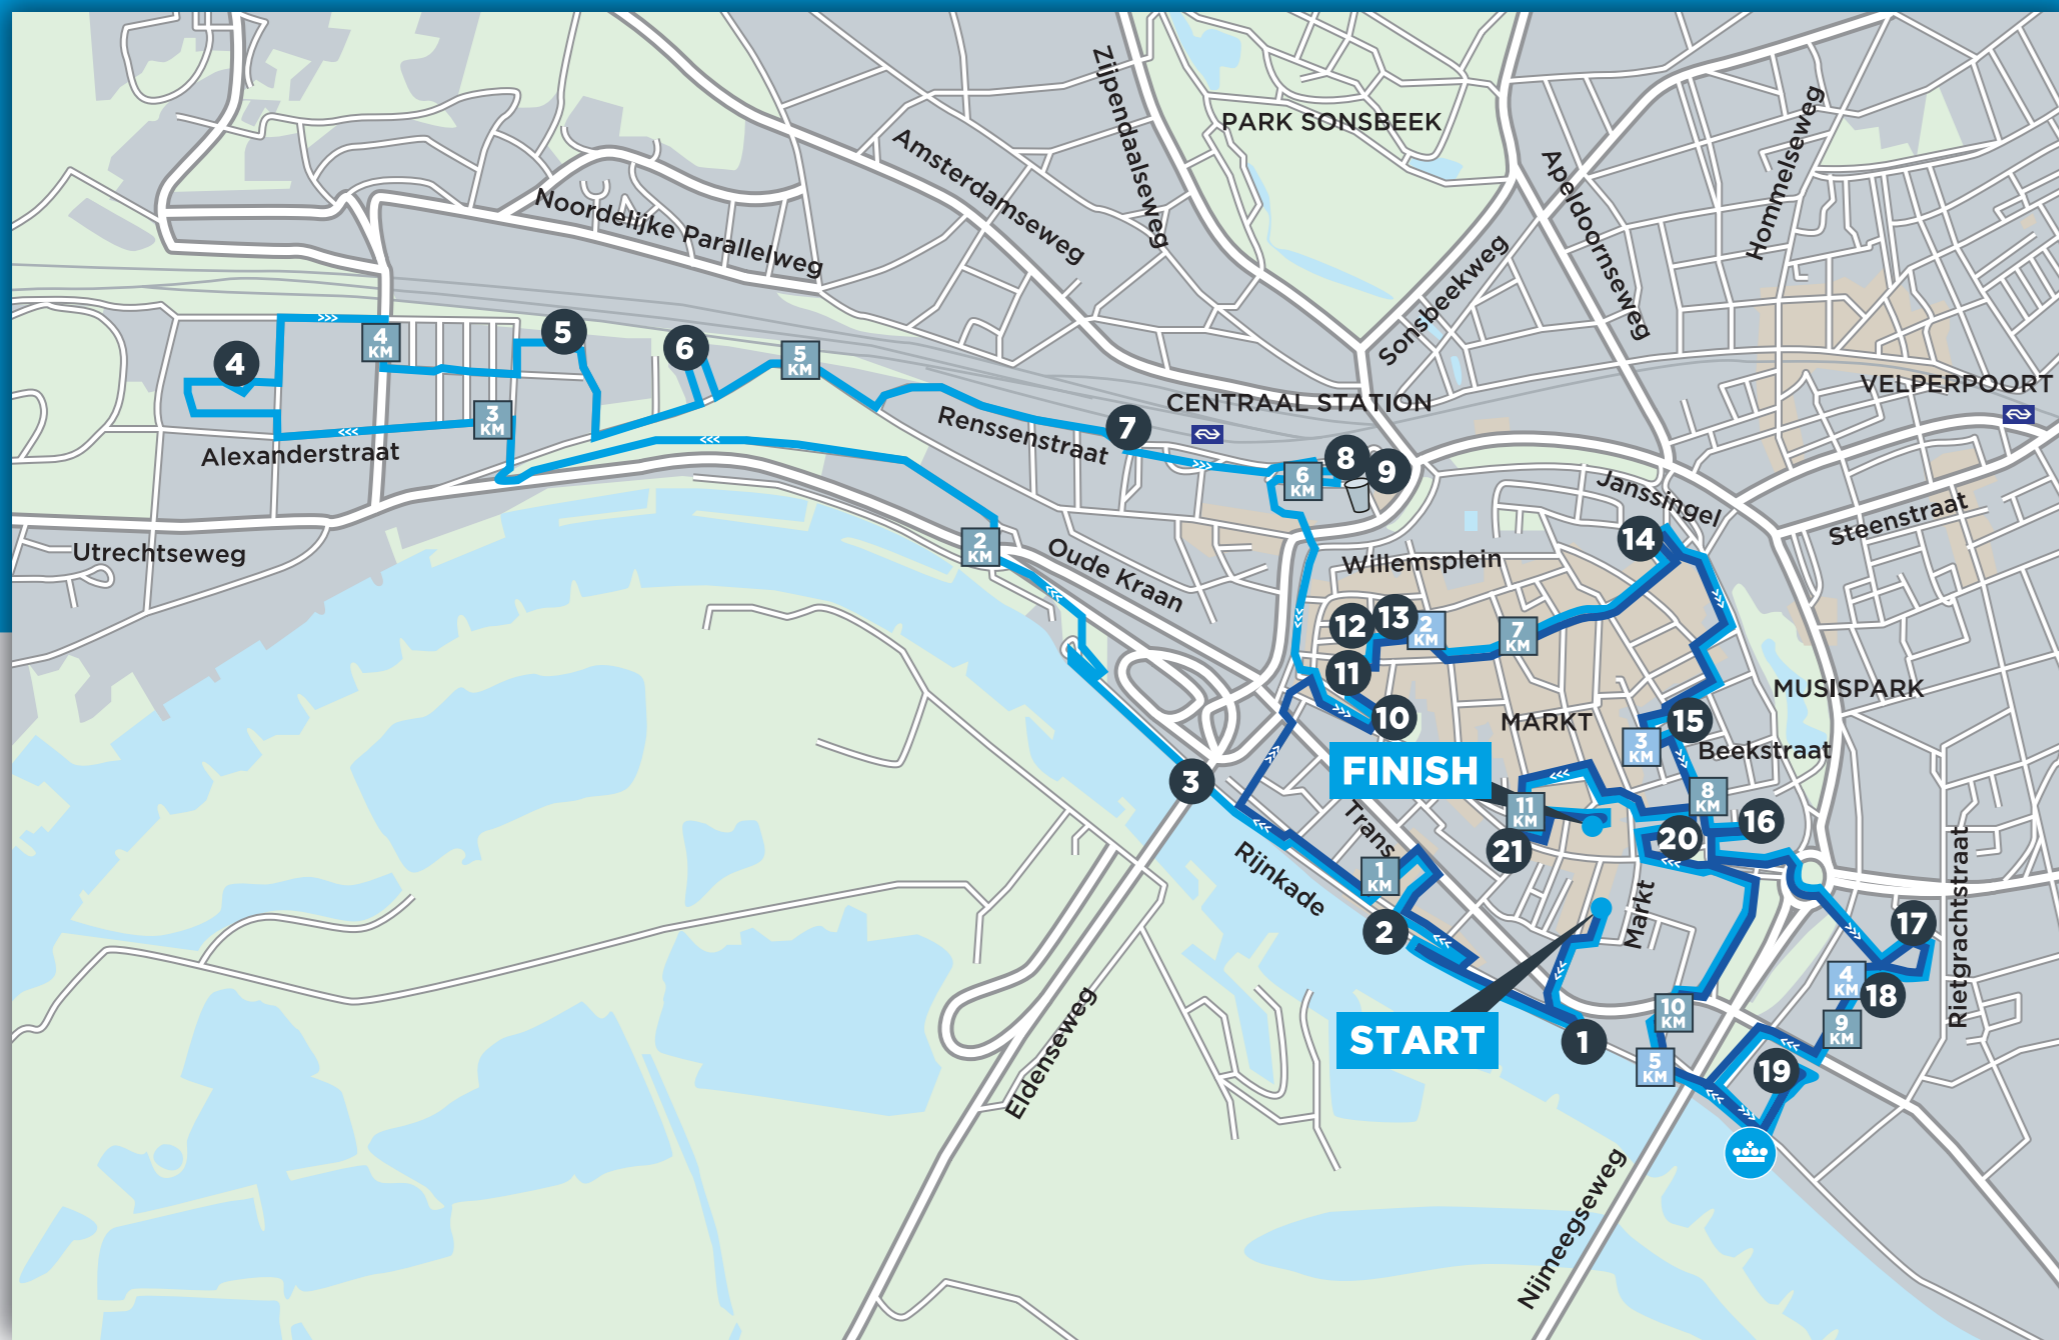

PARCOURSKAART 2019

LEGENDA

START Markt **FINISH** De Eusebius

Korte route 

Lange route 

- 1 Airborne at the Bridge
- 2 Food Hall Arnhem
- 3 Graffiti Rijnkade
- 4 Koepelgevangenis Arnhem
- 5 DrieGasthuizenGroep Heijendaal
- 6 Montessori College Arnhem
- 7 Station Arnhem Centraal
- 8 Pathé Arnhem
- 9 De Beren Arnhem
- 10 Historische Kelders
- 11 Rozet
- 12 Run2Day Arnhem
- 13 TRAP Escaperooms & Citygames
- 14 Ekoplaza Velperplein
- 15 YOU. The Gym
- 16 De Sint-Walburgiskerk
(powered by Museum Arnhem)
- 17 Brandweer Kazerne Arnhem-Noord
- 18 Trolley Bus Museum Arnhem
- 19 De Melkfabriek
- 20 Stadhuis Arnhem
- 21 Focus Filmtheater
-  KLM Foto Activatie Punt
-  Verzorgingspost
-  Kilometerpunt